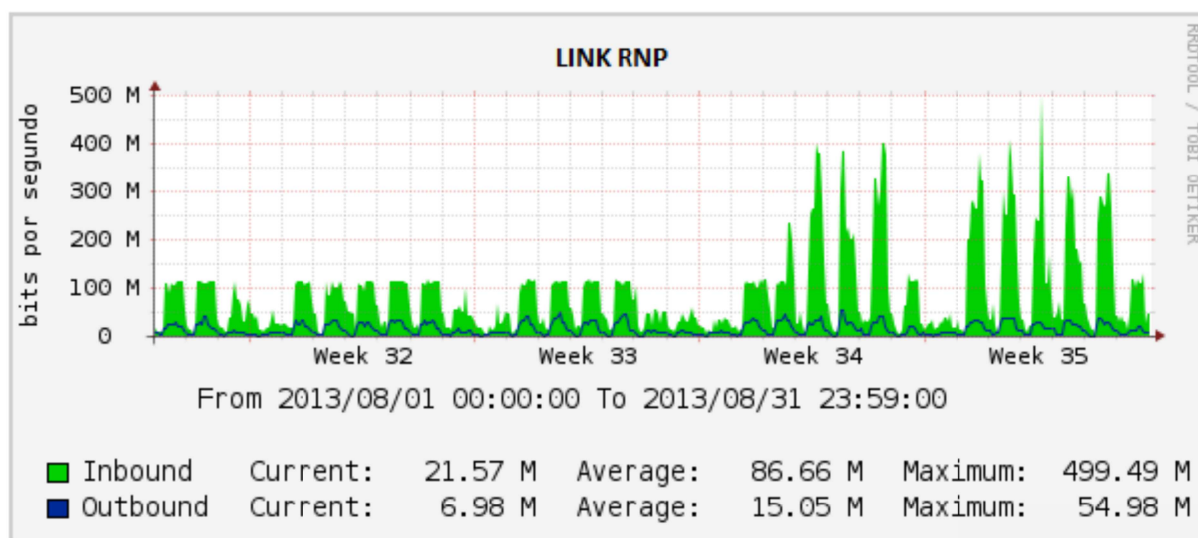

Núcleo de Tecnologia da Informação - NTI

RELATÓRIO MENSAL - COORD. DE INFRAESTRUTURA - AGOSTO/2013

Contas de email (Criadas / Total)	35 / 2.188
Chamados Atendidos pelos Núcleos Descentralizados	247
- NTI	86
- CCE	27
- CCHL	51
- CT	46
- CCA	8
- BIBLIOTECA	29
Chamados Atendidos pela Equipe de Redes	52
Incidentes de Segurança	5

Mapa Internet Mês

Notícias do Mês

- Manutenção Rede Lógica do Colégio Técnico de Bom Jesus
- Finalização do Pregão de equipamentos de informática
- Ligação ao NTI, por fibra óptica, do Dietrich Stauffer Computational Physics Lab.
- Elaboração do mapa da Rede Poti: <http://www.ufpi.br/nti/index/pagina/id/6738>