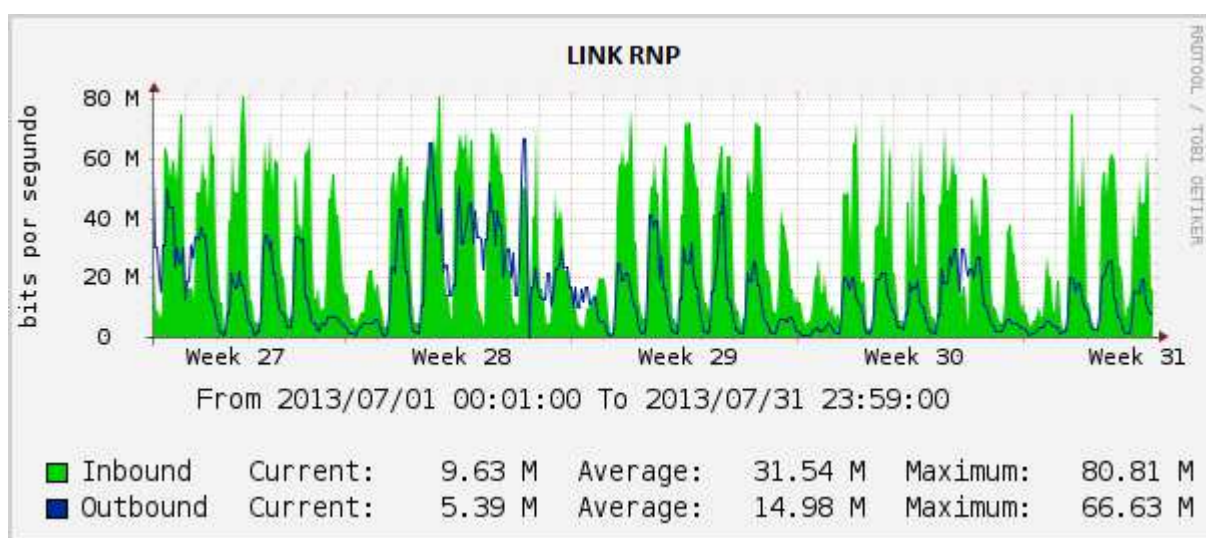

Núcleo de Tecnologia da Informação - NTI

RELATÓRIO MENSAL - COORD. DE INFRAESTRUTURA - JULHO/2013

Contas de email (Criadas / Total)	24 / 2.153
Chamados Atendidos pelos Núcleos Descentralizados	126
- NTI	61
- CCE	24
- CCHL	27
- CT	0
- CCA	14
- BIBLIOTECA	0
Chamados Atendidos pela Equipe de Redes	59
Incidentes de Segurança	6

Mapa Internet Mês

Notícias do Mês

- Rompimento da fibra óptica: Rede Poti - UFPI - UAPI
- Rompimento da fibra óptica: NTI - Serviços Gerais
- Instalação da rede lógica no Laboratório de Engenharia Elétrica - CT
- Instalação da rede lógica no Núcleo de Engenharia de Sistemas (NES) - CT
- Instalação da rede lógica no Núcleo Integrado de Morfologia e Pesquisas com células tronco (NUPCelt) - CCA