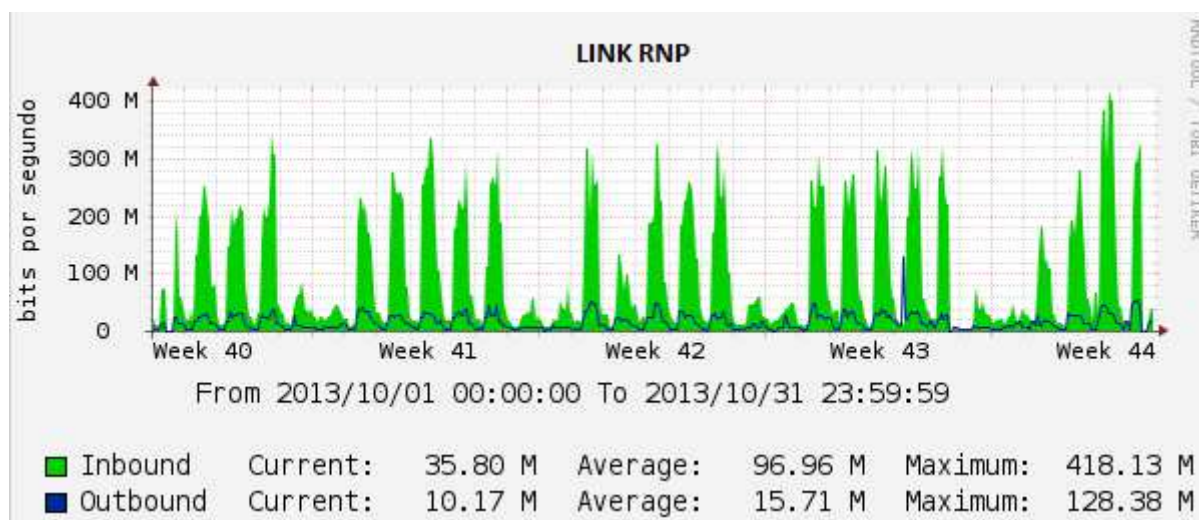

Núcleo de Tecnologia da Informação - NTI

RELATÓRIO MENSAL - COORD. DE INFRAESTRUTURA - OUTUBRO/2013

Contas de email (Criadas / Total)	39 / 2.246
Chamados Atendidos pelos Núcleos Descentralizados	163
- NTI	56
- CCE	23
- CCHL	21
- CT	16
- CCA	11
- BIBLIOTECA	36
Chamados Atendidos pela Equipe de Redes	48
Incidentes de Segurança	7

Mapa Internet Mês

Notícias do Mês

- Manutenção da Rede Óptica no campus de Bom Jesus
- Aumento no link da OI no campus de Parnaíba (de 2MB para 6MB)