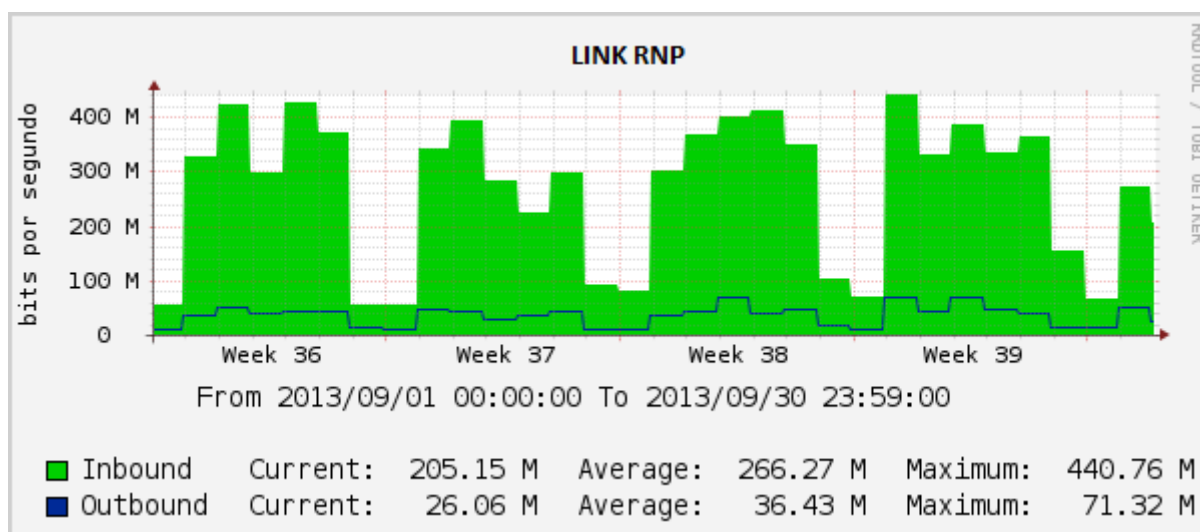

Núcleo de Tecnologia da Informação - NTI

RELATÓRIO MENSAL - COORD. DE INFRAESTRUTURA - SETEMBRO/2013

Contas de email (Criadas / Total)	19 / 2.207
Chamados Atendidos pelos Núcleos Descentralizados	230
- NTI	90
- CCE	24
- CCHL	43
- CT	46
- CCA	7
- BIBLIOTECA	20
Chamados Atendidos pela Equipe de Redes	48
Incidentes de Segurança	1

Mapa Internet Mês

Notícias do Mês

- Início da distribuição das impressoras departamentais
- Finalização do pregão de equipamentos wireless