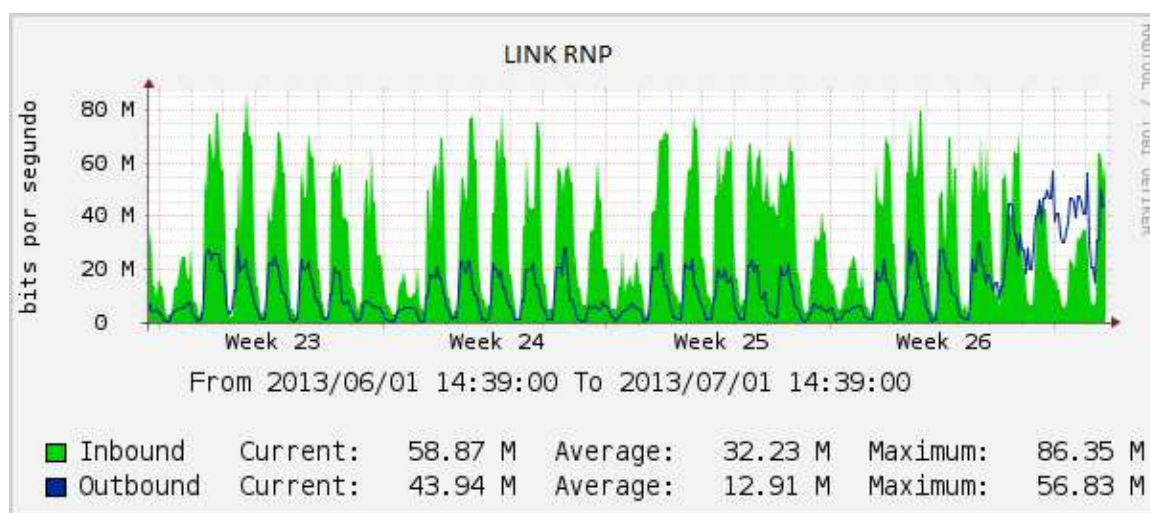

Núcleo de Tecnologia da Informação - NTI

RELATÓRIO MENSAL - COORD. DE INFRAESTRUTURA - JUNHO/2013

Contas de email (Criadas / Total)	23 / 2.129
Chamados Atendidos pelos Núcleos Descentralizados	144
- NTI	71
- CCE	15
- CCHL	43
- CT	2
- CCA	5
- BIBLIOTECA	8
Incidentes de Segurança	13

Mapa Internet Mês

Notícias

- Treinamento Firewall / IPS
- Instalação da rede lógica Bloco-06