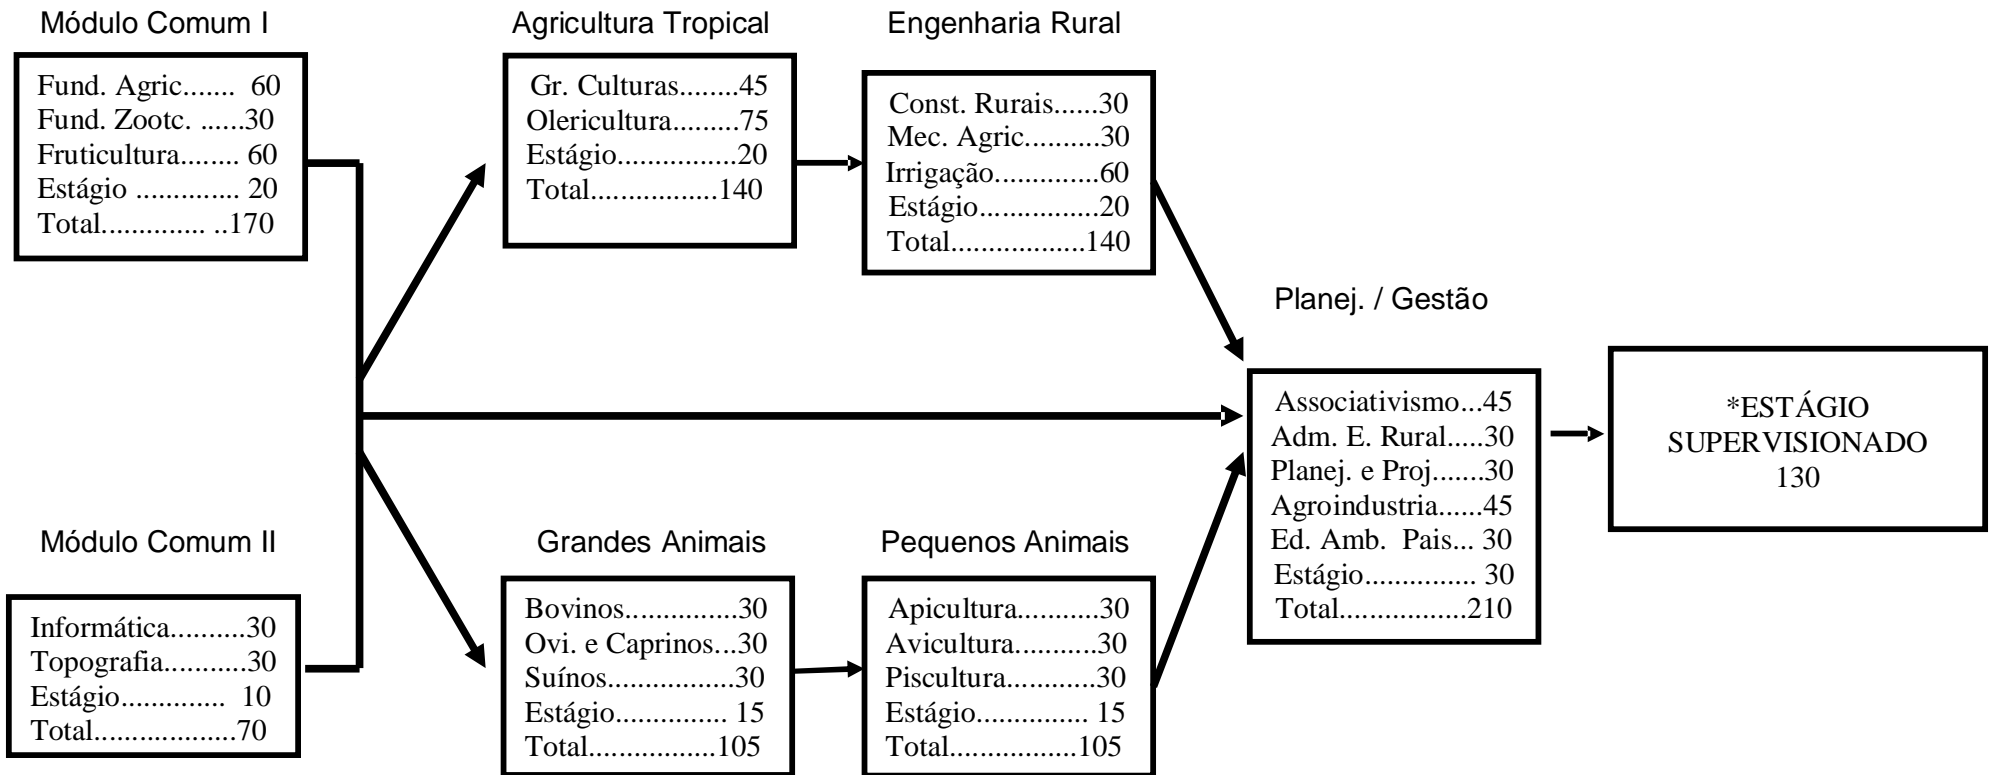

UNIVERSIDADE FEDERAL DO PIAUÍ
PRÓ-REITORIA DE EXTENSÃO
COLÉGIO AGRÍCOLA DE TERESINA
COOR. DE ENSINO TÉCNICO EM AGROPECUÁRIA

PROPOSTA CURRICULAR DO CURSO TÉCNICO EM AGROPECUÁRIA PARA O PROGRAMA DE
EDUCAÇÃO DE JOVENS E ADULTOS – POEJA

**CURSO TÉCNICO EM AGROPECUÁRIA - PROEJA
FLUXOGRAMA DA PARTE DE EDUCAÇÃO PROFISSIONAL
CARGA HORÁRIA**

* Este módulo destina-se exclusivamente aos alunos que não realizaram o estágio de forma concomitante aos módulos da educação profissional

CURSO TÉCNICO EM AGROPECUÁRIA - PROEJA
COMPOSIÇÃO MODULAR DA EDUCAÇÃO PROFISSIONAL

MÓDULO COMUM - I	Carga Horária	MÓDULO COMUM - II	Carga Horária	MÓDULO AGRICULTURA TROPICAL	Carga Horária	MÓDULO GRANDES ANIMAIS	Carga Horária
. Fundamento da Agricultura . Fundamento da Zootecnia . Fruticultura	60 30 60	. Informática . Topografia e Desenho	30 30	. Grandes culturas . Olericultura	45 75	. Bovinos . Ovinocaprinocultura . Suinocultura	30 30 30
. Estágio Supervisionado	150 20	. Estágio Supervisionado	60 10	. Estágio Supervisionado	120 20	Estágio Supervisionado	90 15
	170		70		140		105
MÓDULO ENGENHARIA RURAL	Carga Horária	MÓDULO PEQUENOS ANIMAIS	Carga Horária	MÓDULO PLANEJAMENTO E GESTÃO	Carga Horária	ESTÁGIO SUPERVISIONADO	Carga Horária
. Construções . Mecanização Agrícola . Irrigação e drenagem	30 30 60	. Apicultura . Avicultura . Piscicultura	30 30 30	. Associativismo . Administ. e Economia . Planejamento e Projeto Agroindústria Ed. Amb. e paisagismo . Estágio Supervisionado	45 30 30 45 30 30	Estágio	130
. Estágio Supervisionado	120 20	. Estágio Supervisionado	90 15				
	140		105		210		