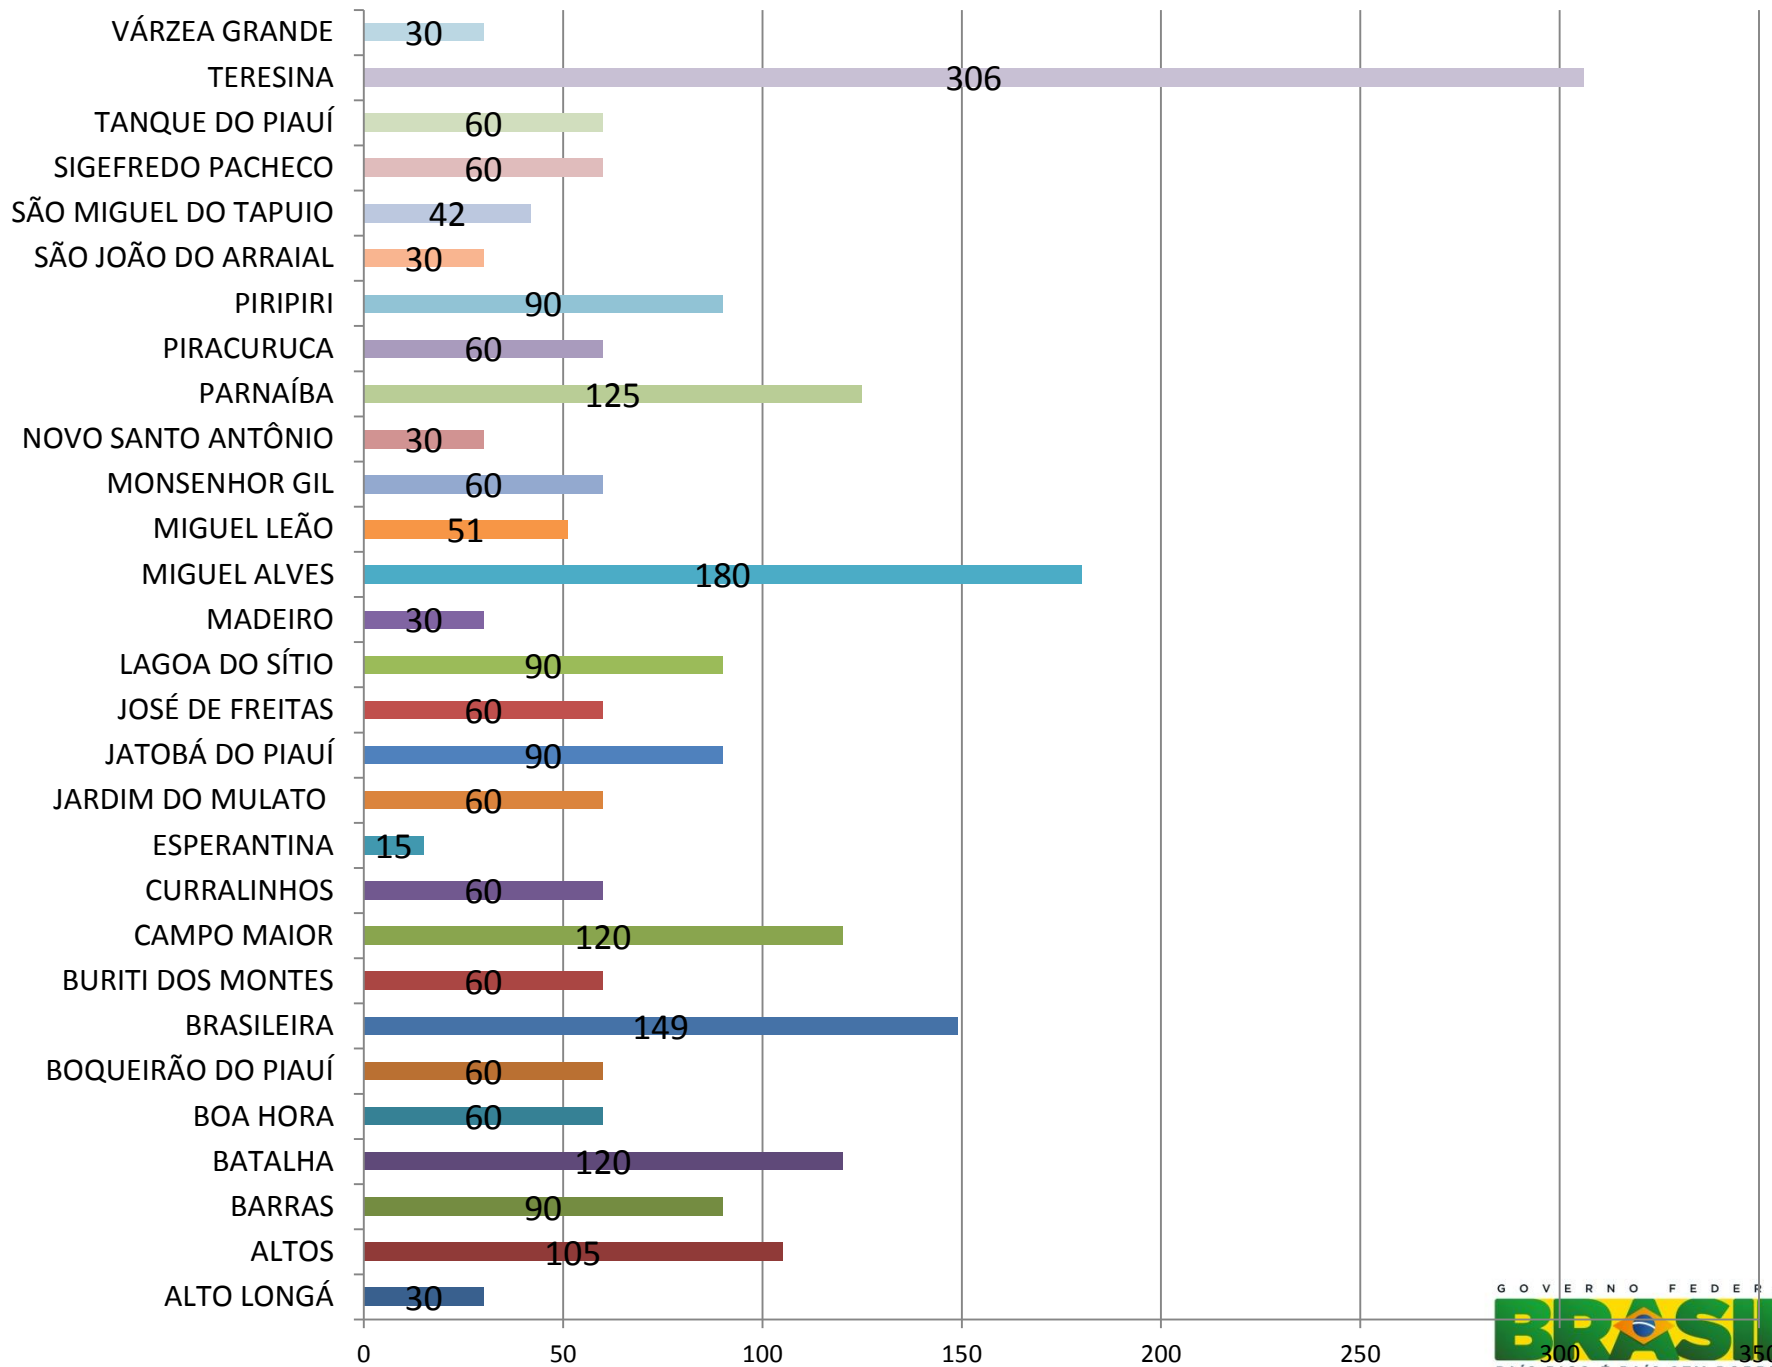

PRONATEC 2014 - Cursos FIC por eixo

20 CURSOS

- INFRAESTRUTURA
- RECURSOS NATURAIS
- AMBIENTE E SAUDE
- SEGURANÇA
- GESTÃO E NEGÓCIOS

PRONATEC 2014 - VAGAS FIC por eixo

384 vagas não aprovadas
INFOCOM

PRONATEC 2014 - VAGAS FIC por curso

PRONATEC 2014 - VAGAS por demandante

- SISTEMA PRISIONAL
- MDA
- MDS
- MPA
- M.T.E
- SEDUC

PRONATEC 2014 – VAGAS FIC por município

PDE | PRONATEC
PROGRAMA NACIONAL DE ACESSO
AO ENSINO TÉCNICO E EMPREGO

GOVERNO FEDERAL
BRASIL
PAÍS RICO É PAÍS SEM POBREZA

PRONATEC 2014

Situação atual

- 2323 vagas em cursos FIC APROVADAS
- Termo de Cooperação em análise pelo FNDE e MEC
- Previsão de descentralização dos créditos para final de janeiro
- Início das atividades início de fevereiro