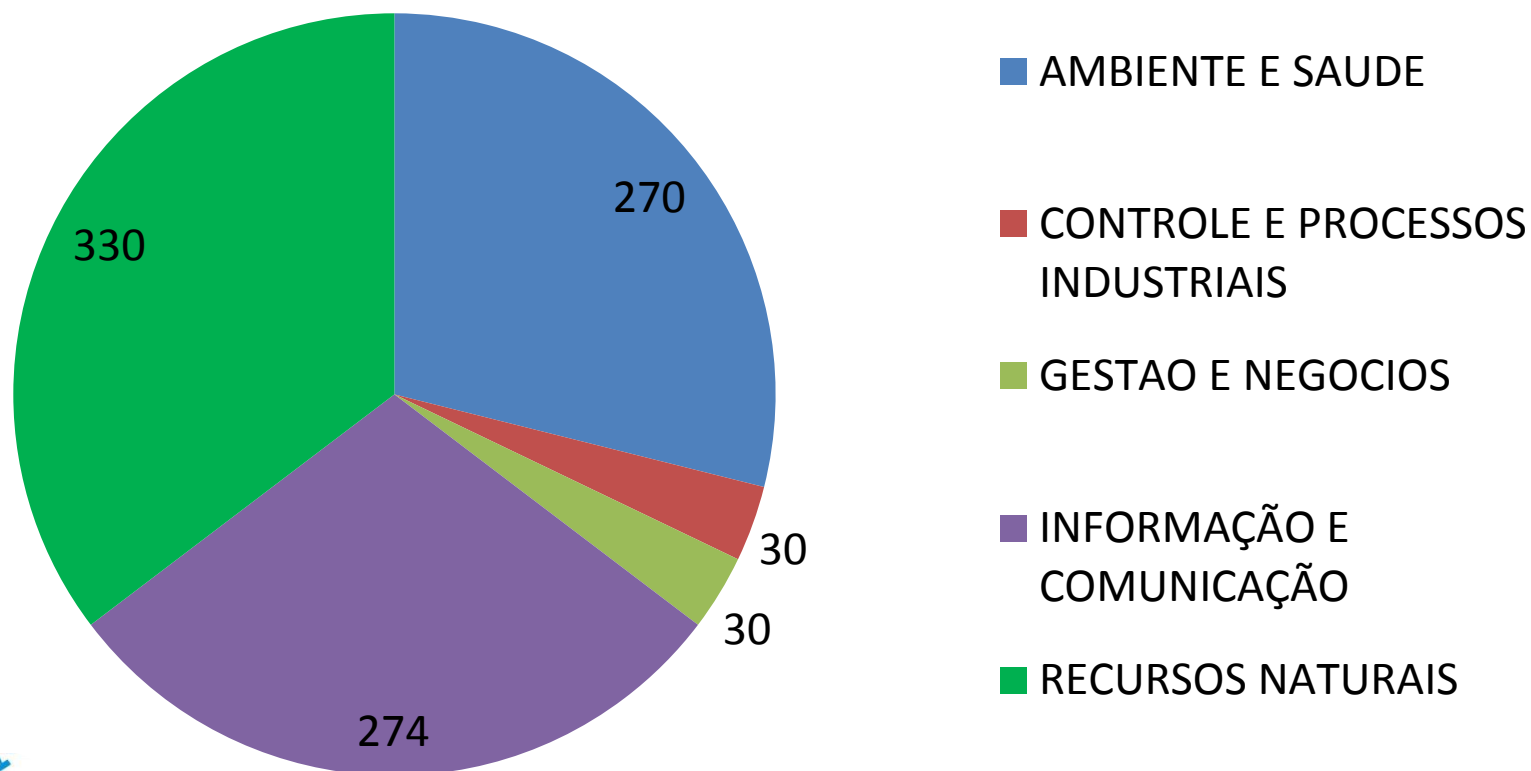

Francisco de Assis Sinimbu Neto – Coord. EBTT UFPI

Pronatec 2013

PROJETO BÁSICO 2013

- 1 Curso Técnico Concomitante – 30 vagas
- 31 Cursos FIC – 930 vagas

EXECUÇÃO

- 1 Curso Técnico Concomitante – 30 vagas
- 31 Cursos FIC – 934 vagas
- 5 Cursos Técnicos Subsequentes – 210 VAGAS

1174 vagas ofertadas

PRONATEC 2013 – Recursos

R\$ 2.268.000,00

Pronatec 2013

8 Municípios

PRONATEC 2013 - Cursos FIC por eixo

- AMBIENTE E SAÚDE
- CONTROLE E PROCESSOS INDUSTRIAIS
- GESTAO E NEGOCIOS
- INFORMACAO E COMUNICACAO
- RECURSOS NATURAIS

31 cursos

PRONATEC 2013 – Vagas FIC por eixo

974 vagas ofertadas

PRONATEC 2013 – Cursos FIC por Município

17 Cursos em Teresina e 14 em Unidades Remotas

31 cursos

PRONATEC 2013 – Cursos Técnicos

- Instrumento Musical – 90 vagas
- Agente Comunitário de Saúde – 30 vagas
- Vigilância em Saúde – 30 vagas
- Farmácia – 30 vagas
- Nutrição e dietética – 30 vagas