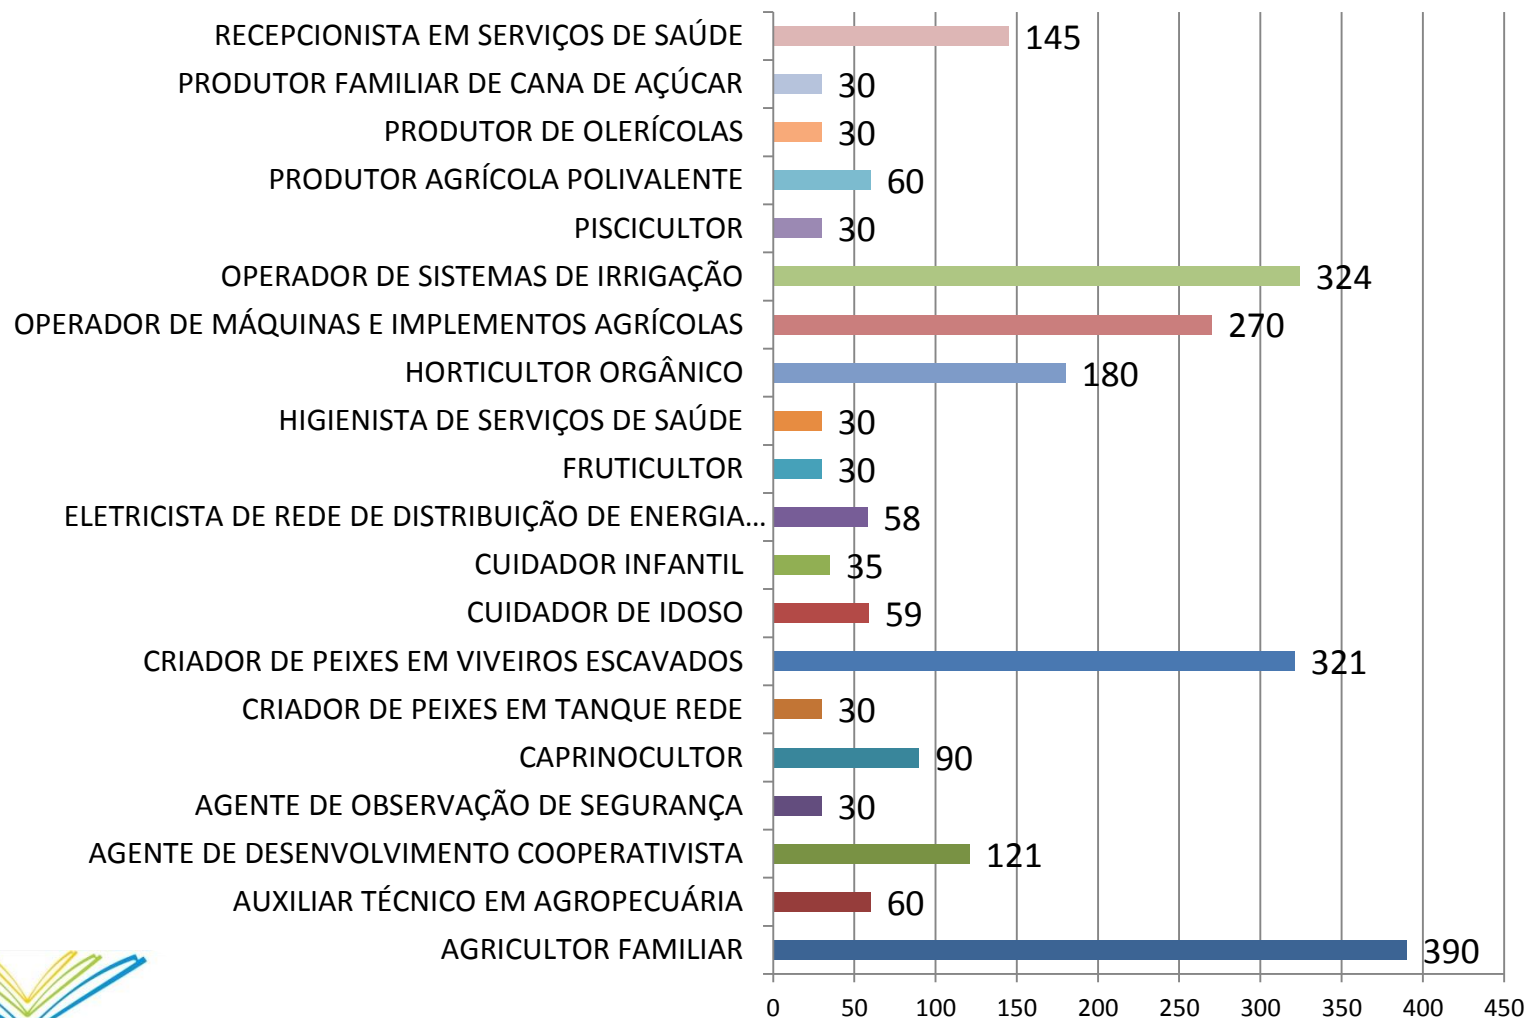

Piracuruca

Piri-piri

São João do Arraial

São Miguel do Tapuio

Sigefredo Pacheco

Tanque do Piauí

Teresina

Várzea Grande

PRONATEC 2014 - Cursos FIC por eixo

20 CURSOS

- INFRAESTRUTURA
- RECURSOS NATURAIS
- AMBIENTE E SAUDE
- SEGURANÇA
- GESTÃO E NEGÓCIOS

PRONATEC 2014 - VAGAS FIC por eixo

384 vagas não aprovadas
INFOCOM

PRONATEC 2014 - VAGAS FIC por curso

PRONATEC 2014 - VAGAS por demandante

- SISTEMA PRISIONAL
- MDA
- MDS
- MPA
- M.T.E
- SEDUC

PRONATEC 2014 – VAGAS FIC por município

PDE | PRONATEC
PROGRAMA NACIONAL DE ACESSO
AO ENSINO TÉCNICO E EMPREGO

GOVERNO FEDERAL
BRASIL
PAÍS RICO É PAÍS SEM POBREZA

PRONATEC 2014

Situação atual

- 2323 vagas em cursos FIC APROVADAS
- Termo de Cooperação em análise pelo FNDE e MEC
- Previsão de descentralização dos créditos para final de janeiro
- Início das atividades início de fevereiro