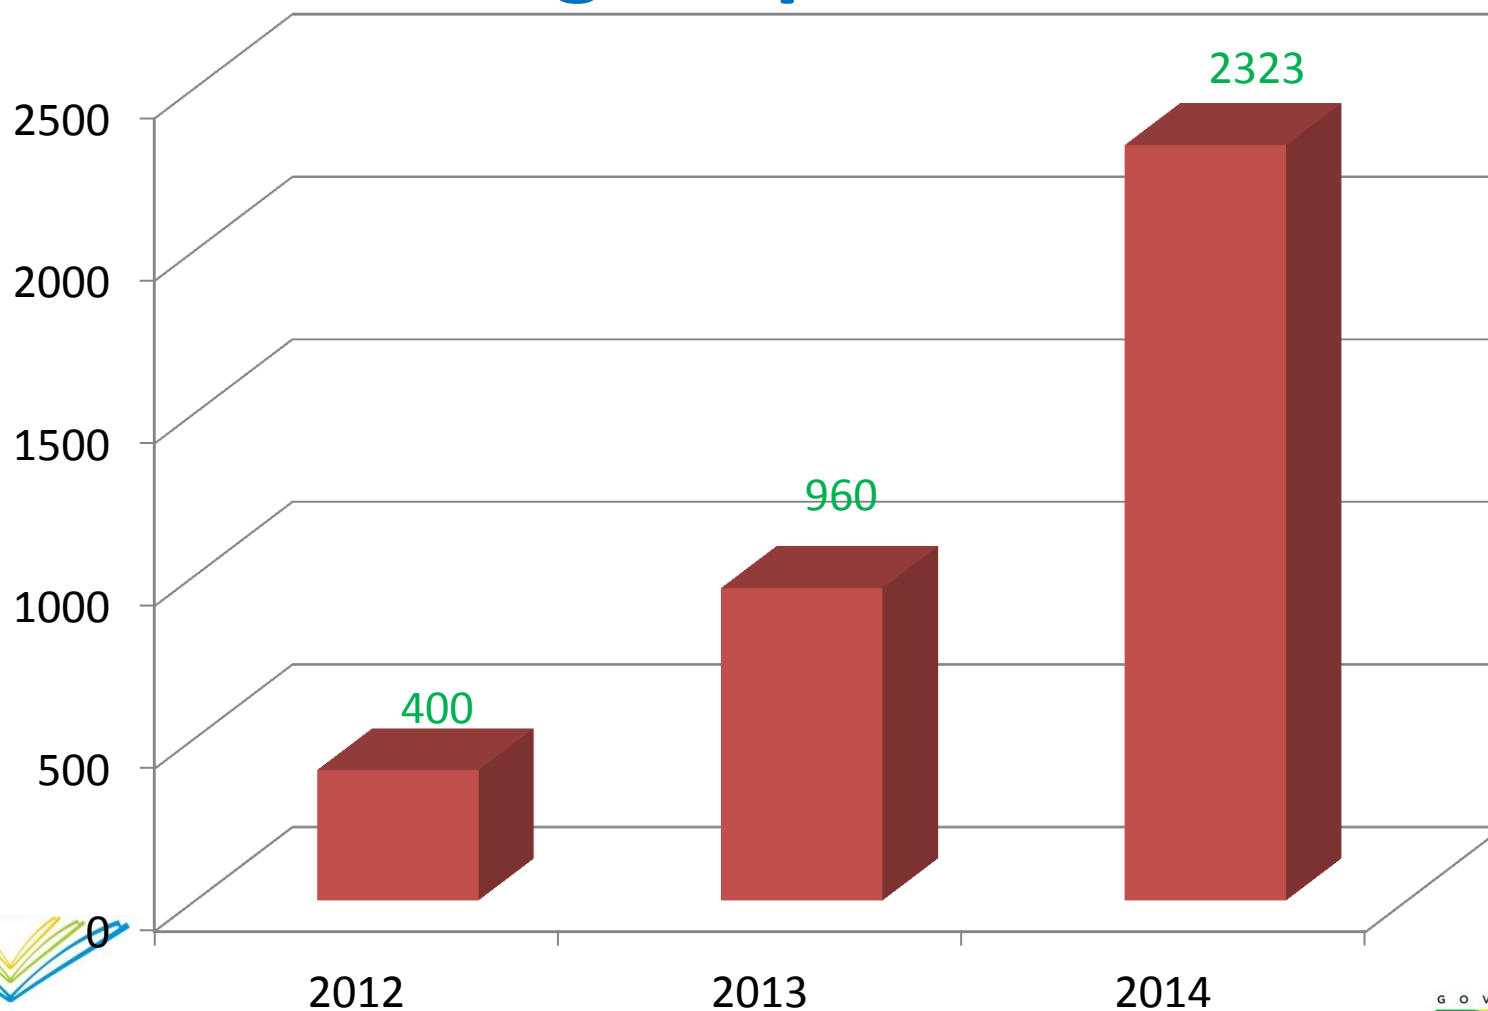

PRONATEC - 2012-2013 -2014

Vagas aprovadas