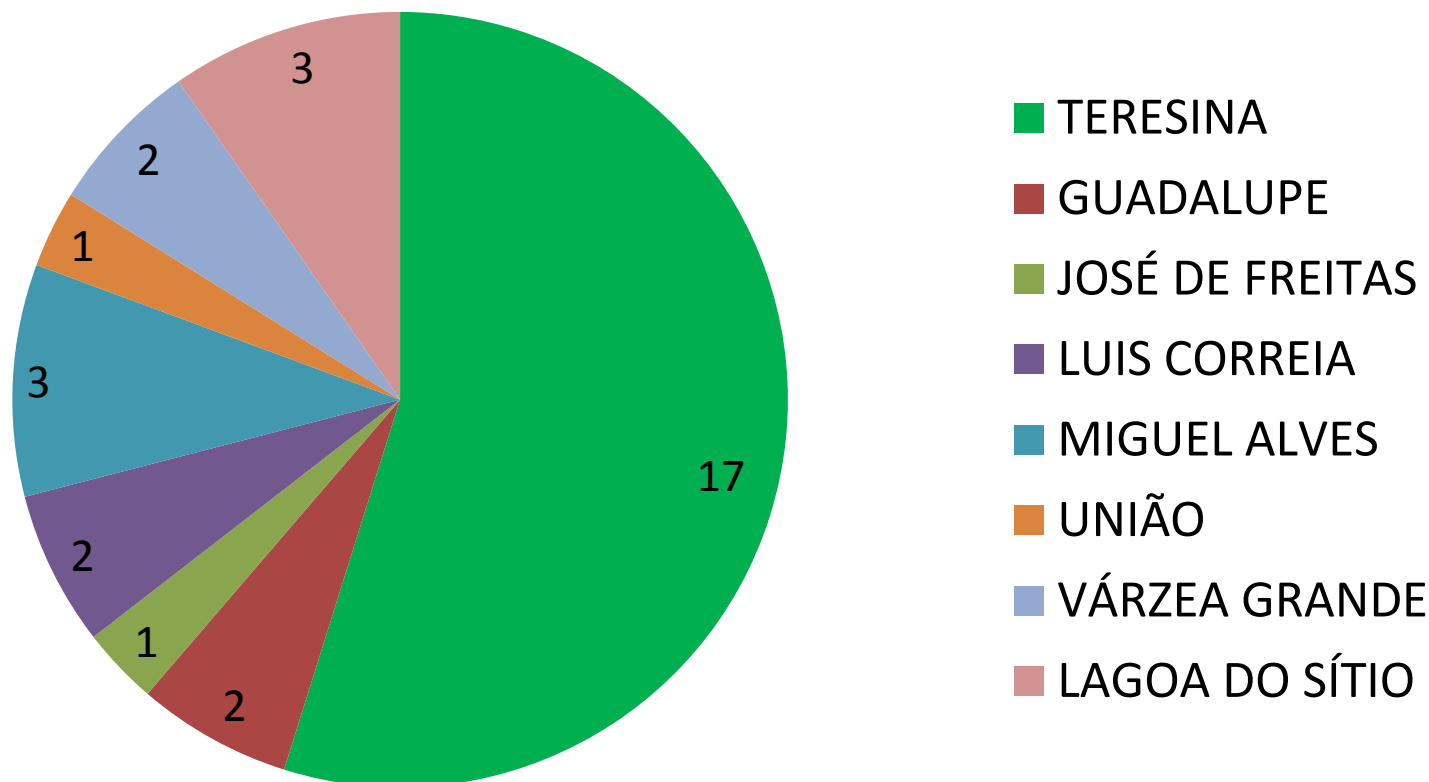

31 cursos

PRONATEC 2013 – Vagas FIC por eixo

974 vagas ofertadas

PRONATEC 2013 – Cursos FIC por Município

17 Cursos em Teresina e 14 em Unidades Remotas

31 cursos

PRONATEC 2013 – Cursos Técnicos

- Instrumento Musical – 90 vagas
- Agente Comunitário de Saúde – 30 vagas
- Vigilância em Saúde – 30 vagas
- Farmácia – 30 vagas
- Nutrição e dietética – 30 vagas

PRONATEC - 2014 Primeiro semestre

- Levantamento de demanda
3205 vagas em cursos FIC aprovados pelos demandantes
- **Aprovação MEC**
2323 vagas em cursos FIC aprovados pelos MEC

PRONATEC - 2012-2013 -2014