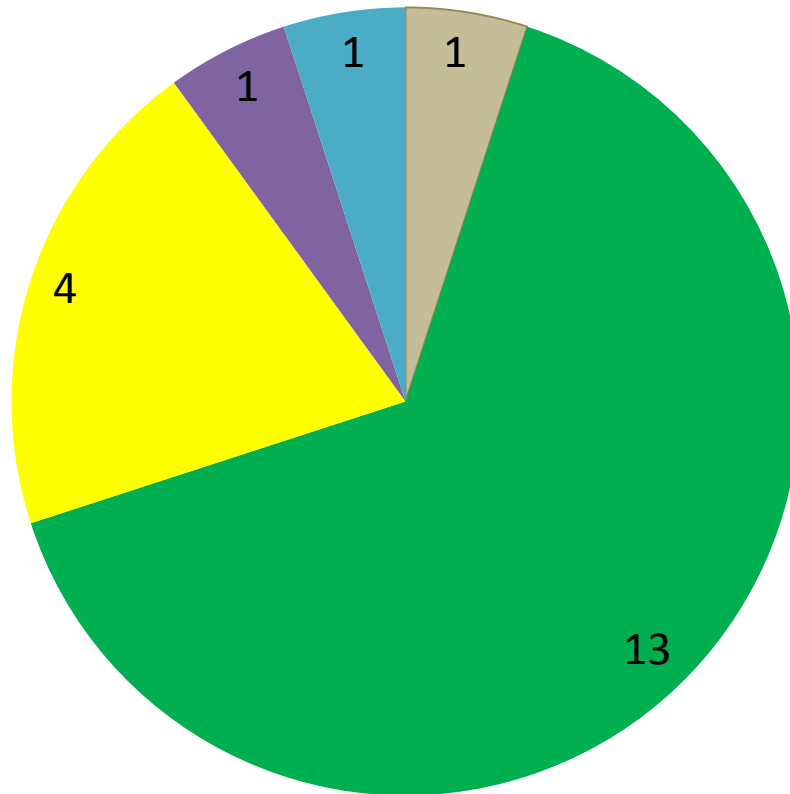

Piracuruca

Piri-piri

São João do Arraial

São Miguel do Tapuio

Sigefredo Pacheco

Tanque do Piauí

Teresina

Várzea Grande

PRONATEC 2014 - Cursos FIC por eixo

20 CURSOS

- INFRAESTRUTURA
- RECURSOS NATURAIS
- AMBIENTE E SAUDE
- SEGURANÇA
- GESTÃO E NEGÓCIOS

PRONATEC 2014 - VAGAS FIC por eixo

384 vagas não aprovadas
INFOCOM

PRONATEC 2014 - VAGAS FIC por curso