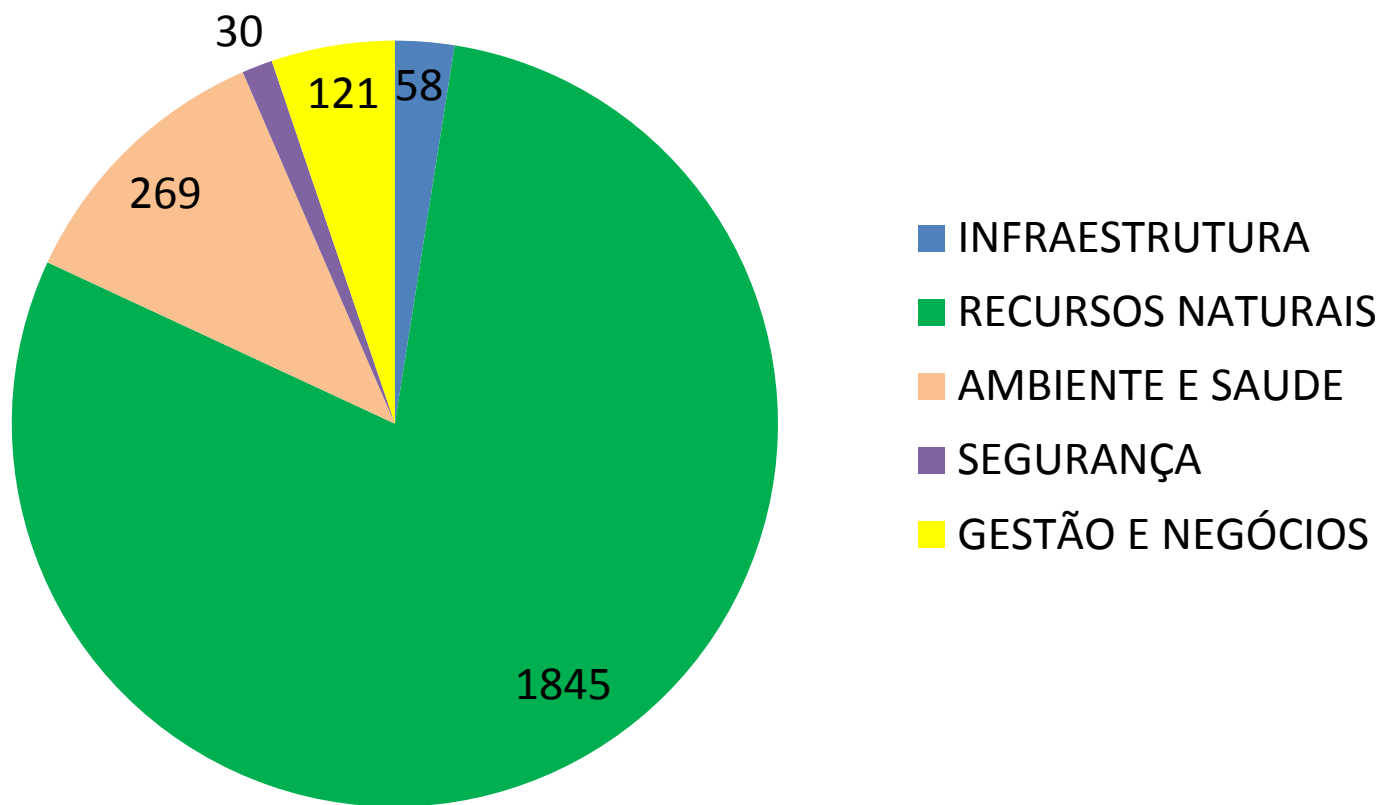

Piracuruca

Piri-piri

São João do Arraial

São Miguel do Tapuio

Sigefredo Pacheco

Tanque do Piauí

Teresina

Várzea Grande

PRONATEC 2014 - Cursos FIC por eixo

20 CURSOS

- INFRAESTRUTURA
- RECURSOS NATURAIS
- AMBIENTE E SAUDE
- SEGURANÇA
- GESTÃO E NEGÓCIOS

PRONATEC 2014 - VAGAS FIC por eixo

384 vagas não aprovadas
INFOCOM

PRONATEC 2014 - VAGAS FIC por curso