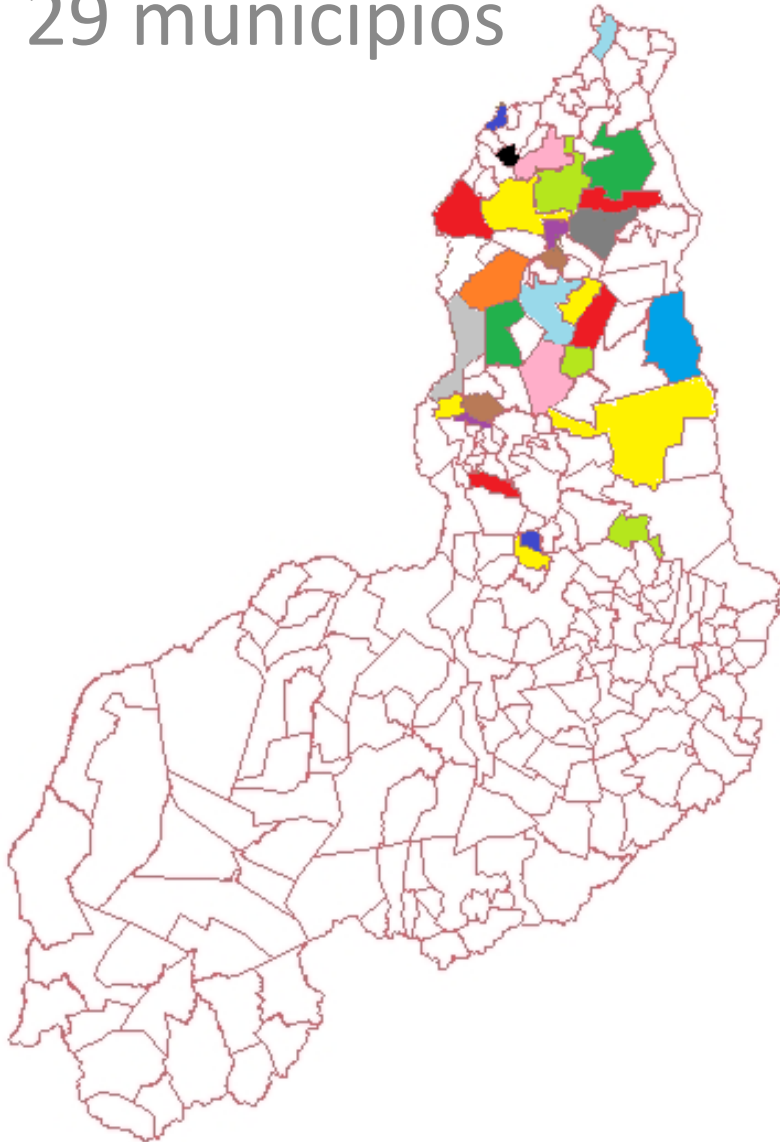

Vagas aprovadas

PRONATEC - 2014

29 municípios

Alto Longá

Altos

Barras

Batalha

Boa Hora

Boqueirão do Piauí

Brasileira

Buriti dos Montes

Campo Maior

Curalinhos

Esperantina

Jardim do Mulato

Jatobá do Piauí

Piracuruca

Piri-piri

São João do Arraial

São Miguel do Tapuio

Sigefredo Pacheco

Tanque do Piauí

Teresina

Várzea Grande