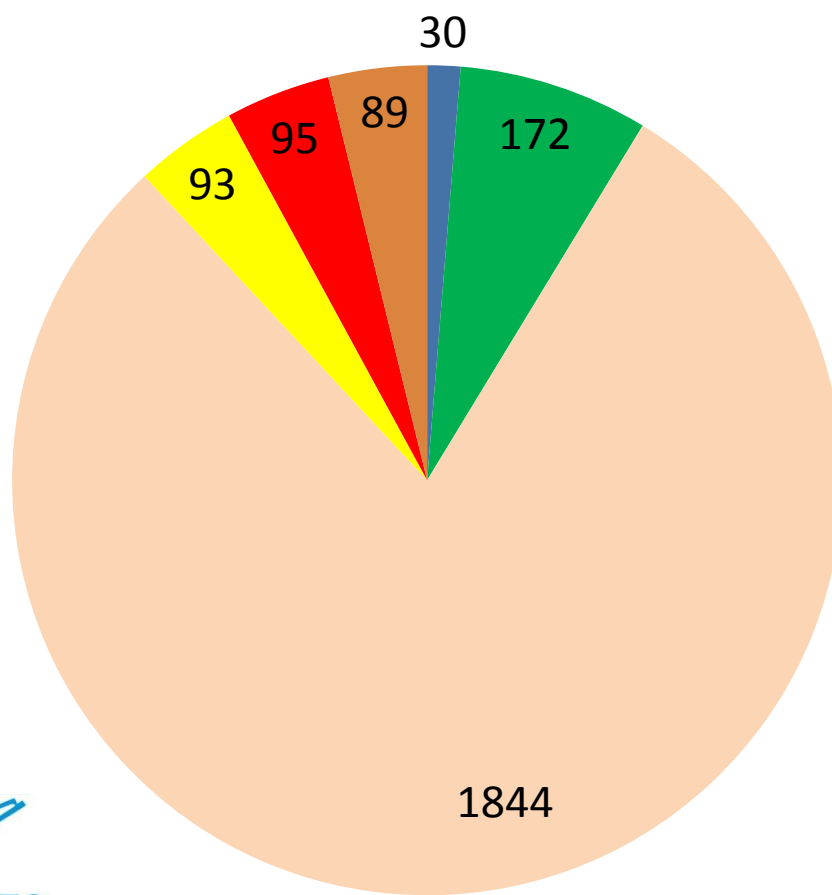

PRONATEC 2014 - VAGAS por demandante

- SISTEMA PRISIONAL
- MDA
- MDS
- MPA
- M.T.E
- SEDUC