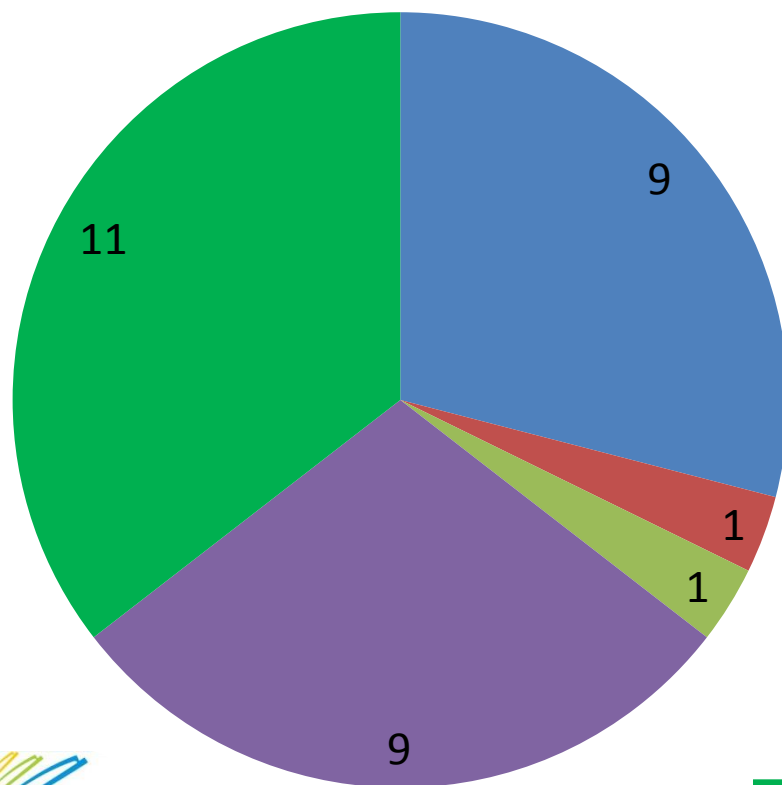

Francisco de Assis Sinimbu Neto – Coord. EBTT UFPI

Pronatec 2013

PROJETO BÁSICO 2013

- 1 Curso Técnico Concomitante – 30 vagas
- 31 Cursos FIC – 930 vagas

EXECUÇÃO

- 1 Curso Técnico Concomitante – 30 vagas
- 31 Cursos FIC – 934 vagas
- 5 Cursos Técnicos Subsequentes – 210 VAGAS

1174 vagas ofertadas

PRONATEC 2013 – Recursos

R\$ 2.268.000,00

Pronatec 2013

8 Municípios

PRONATEC 2013 - Cursos FIC por eixo

- AMBIENTE E SAÚDE
- CONTROLE E PROCESSOS INDUSTRIAIS
- GESTAO E NEGOCIOS
- INFORMACAO E COMUNICACAO
- RECURSOS NATURAIS

31 cursos

PRONATEC 2013 – Vagas FIC por eixo

974 vagas ofertadas

PRONATEC 2013 – Cursos FIC por Município

17 Cursos em Teresina e 14 em Unidades Remotas

31 cursos

PRONATEC 2013 – Cursos Técnicos

- Instrumento Musical – 90 vagas
- Agente Comunitário de Saúde – 30 vagas
- Vigilância em Saúde – 30 vagas
- Farmácia – 30 vagas
- Nutrição e dietética – 30 vagas